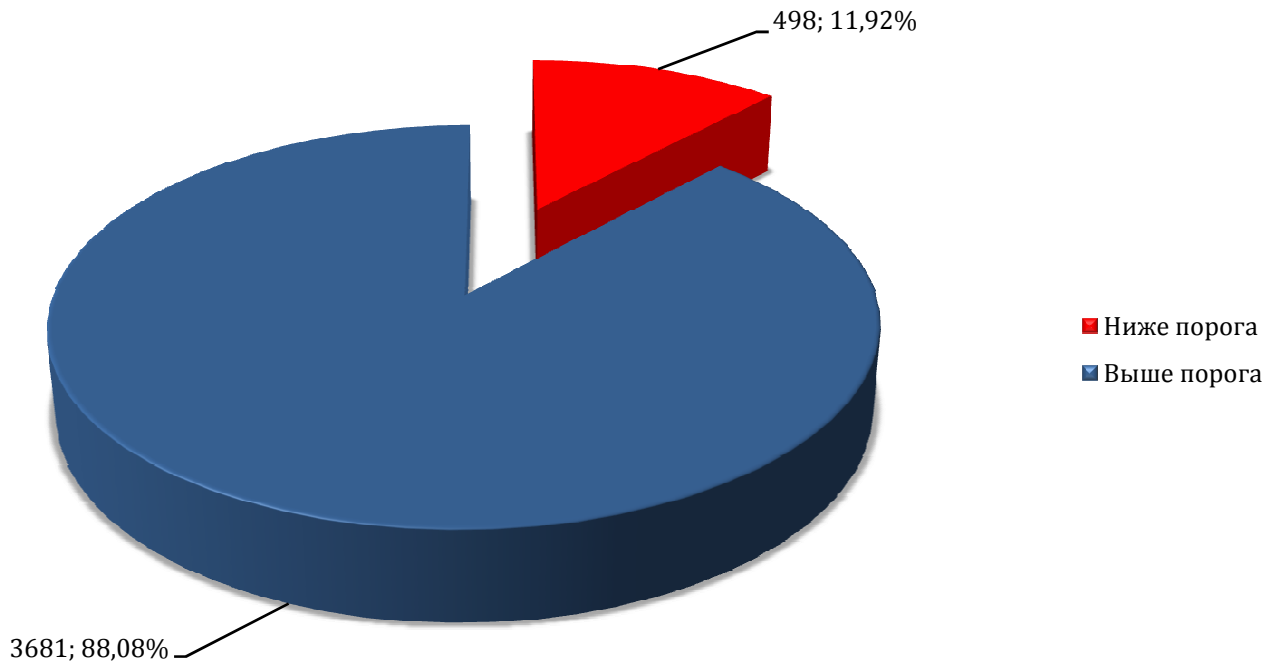

ЛИТЕРАТУРА (01.06.2009)

Средний общегородской балл: **44,66**

Показатель	Зарегистрировано	Явилось		"100"
		чел	%	
Участники экзамена:	6 566	4 179	63,65%	2
Эксперты:	159	79	49,69%	-

Количество сдавших

Распределение тестового балла